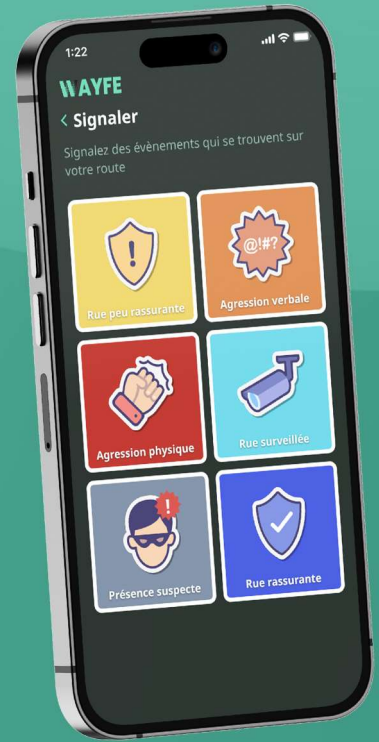

Un itinéraire sécurisé en temps réel

Une carte intégrée et connectée. Caméras de surveillance, éclairages, agressions : des signalements en temps réel qui consolident un itinéraire sécurisé.

Des alertes intelligentes

Différents moyens de lancer l'alerte, un accès rapide et intuitif pour prévenir vos proches et forces de l'ordre.

Des cercles de confiance modulables

Un accompagnement à chaque instant grâce à la composition de vos cercles de sécurité. Amis, familles et collègues, au plus près de vous.

Une communauté

Actualités, assistance, point quotidien... une communauté engagée dans la lutte contre l'insécurité.

Notre offre École

Version premium sur mesure pour vos étudiants

0,99€ / mois

- ✓ Cercles de confiance école
- ✓ Alertes automatiques en cas de danger
- ✓ Profil vérifié
- ✓ Membre actif d'une communauté engagée
- ✓ Trajet sécurisé en temps réel
- ✓ Messages automatiques de départ et d'arrivée
- ✓ Signalements intelligents
- ✓ Accès backoffice administrateur école

Déplacez-vous en empruntant l'itinéraire le plus sécurisé...

et actualisé en temps réel...

...grâce aux signalements intelligents de la communauté

En cas de problème, la technologie Wayfe lance automatiquement une alerte...