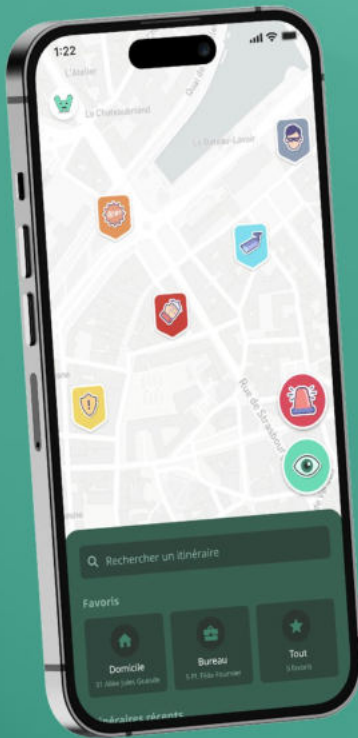

Déplacez-vous en empruntant l'itinéraire le plus sécurisé...