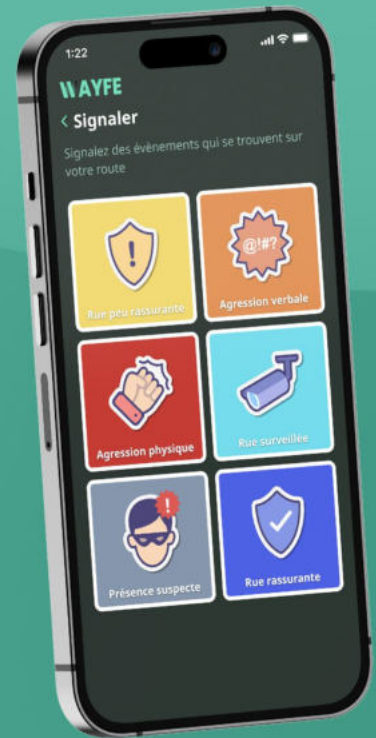

...grâce aux signalements intelligents de la communauté